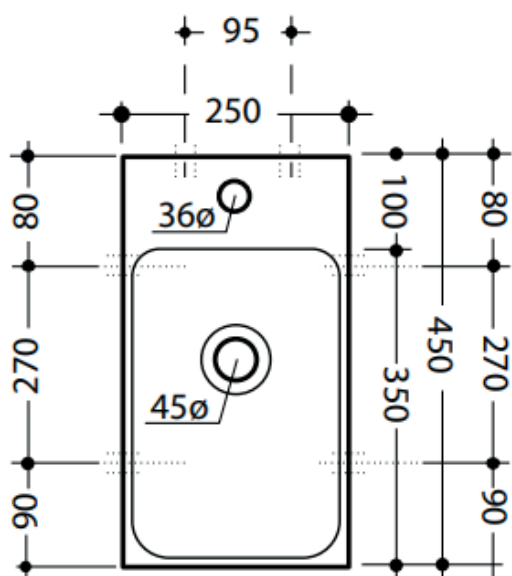

Cento 45 porcelænsvask

Varenr.:
20653

VVS-nr.:
624017045

Materiale:

Porcelæn

Farve:

Hvid

Overflade:

Glaseret, blank

Glaseret bagside:

Ja

Monteringsmulighed:

Væghængt
På bord

Hanehul:

Ja

Overløb:

Ja

Bundventil medfølger: Nej

LAVABO®

OBS:

Ved vægmontering, skal de forstandsede huller i vasken bores ud.